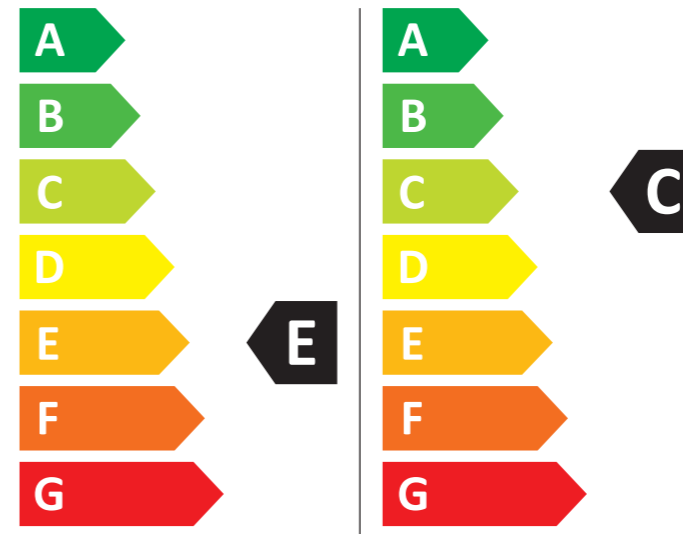

ENERG

LG

F2DV5S85S2W

326 kWh/100

64 kWh/100

ABCDEFG

72 dB
ABCD

2019/2014